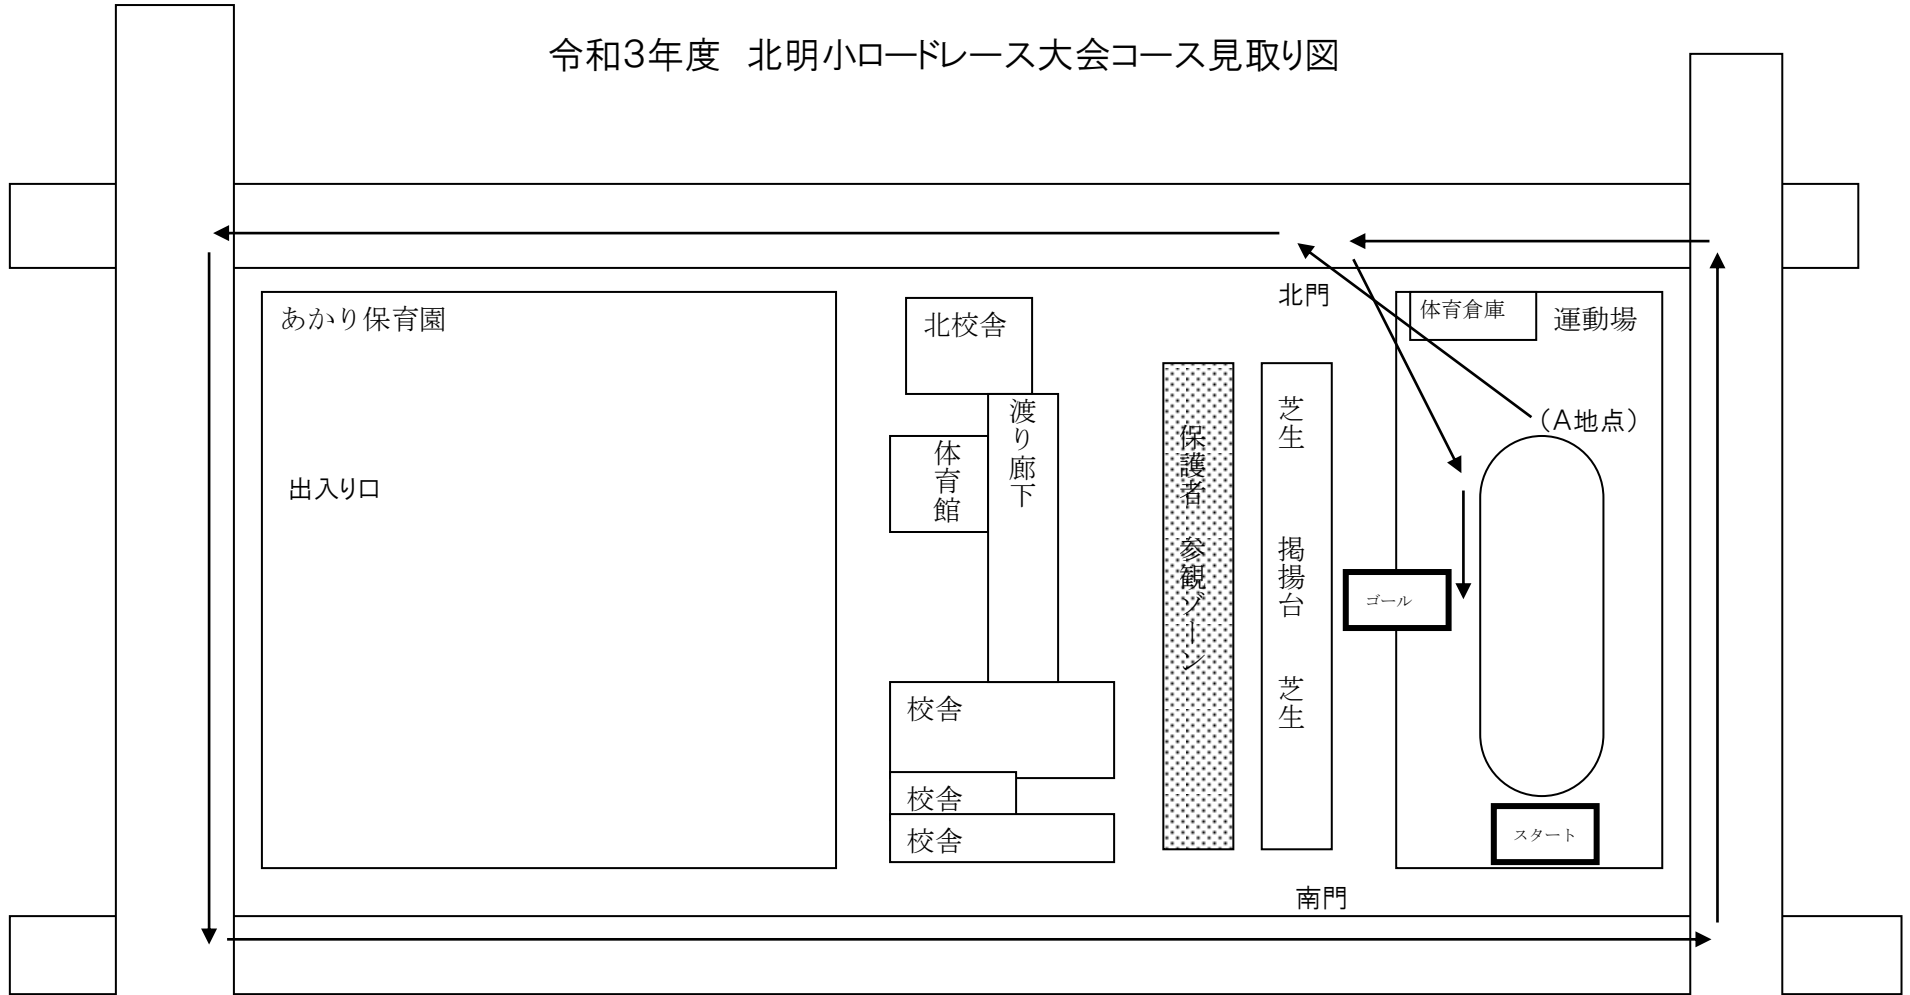

令和3年度 北明小ロードレース大会コース見取り図

※保護者の方は、職員室東側通路【保護者参観ゾーン】と学校周辺の道路で参観下さい。

- 低学年 距離 (900) m スタート→A地点→北門から出る→外周を1周→北門から入る→ゴール
- 中学年 距離 (1100) m スタート→運動場1周→A地点→北門から出る→外周を1周→北門から入る→ゴール
- 高学年 距離 (1300) m スタート→運動場2周→A地点→北門から出る→外周を1周→北門から入る→ゴール